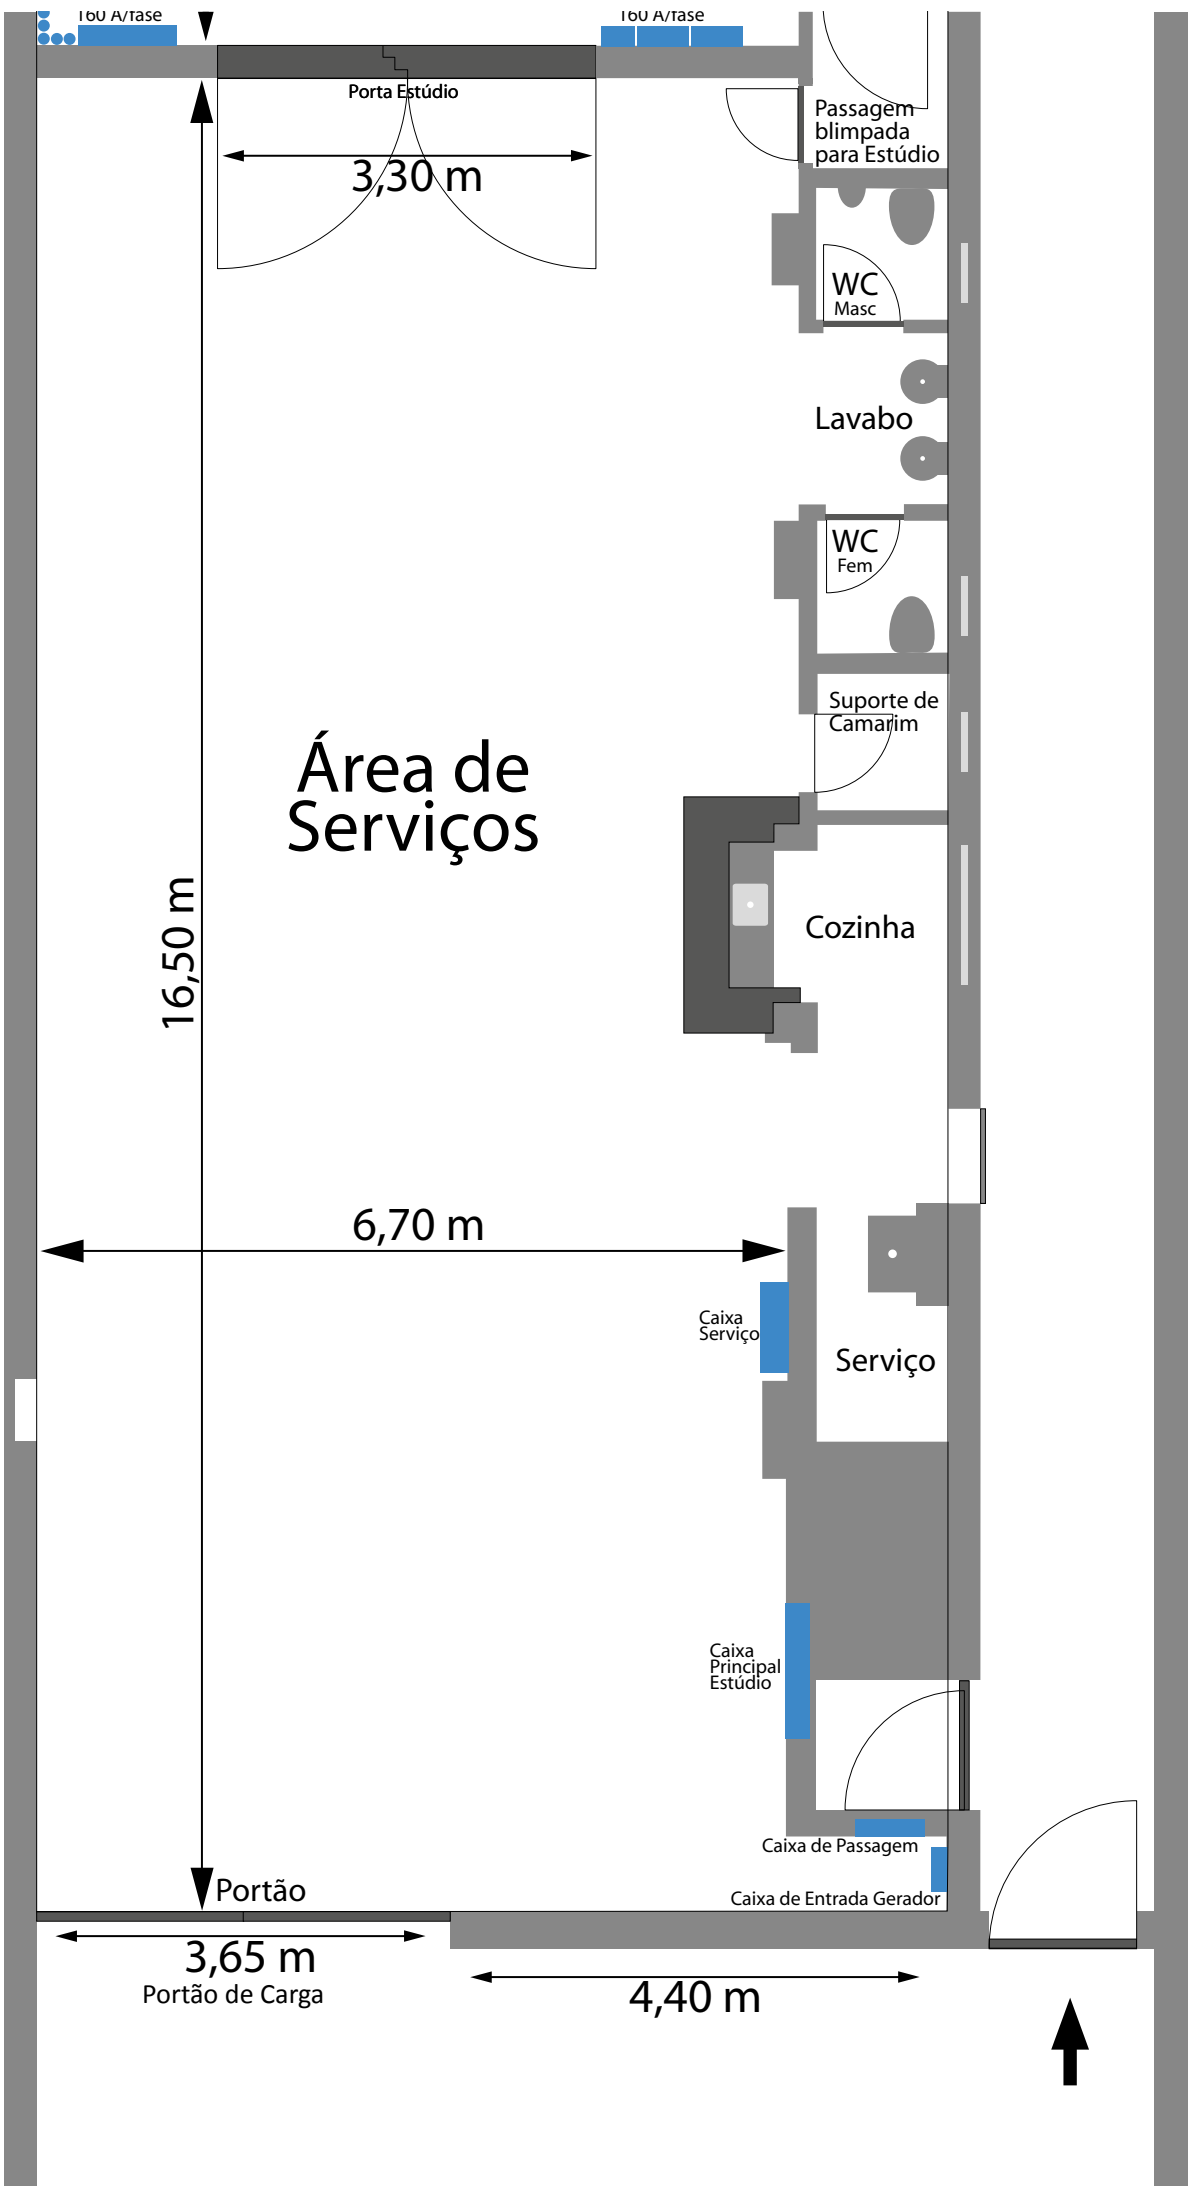

17,00 m

8,00 m

Altura até o teto: 4,80 m
Altura até o Grid: 4,40 m

Estúdio

84 pontos de tomadas PTV

Caixa Iluminação e Barramento 160 A/fase

Caixa Eletrônicos 160 A/fase

Porta Estúdio

3,30 m

Passagem blimpada para Estúdio

Corredor de acesso para Área de Produção

Área de Produção

Piso Superior

Piso Térreo